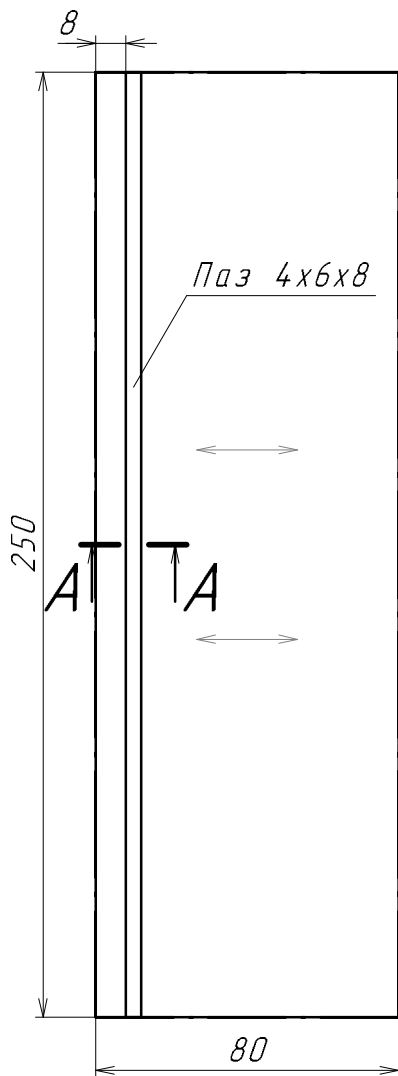

A-A 1 (Паз 4x6x16)

Тумба навесная.001	
Дно	
-	
ЛДСП 16мм	
Количество в изделии, шт.	1
Изготовить, шт.	1
Разработал	

A-A 1 (Паз 4x6x8)

Тумба навесная.007	
Торец ящика	
-	
ЛДСП 16мм	
Количество в изделии, шт.	2
Изготовить, шт.	2
Разработал	

A-A 1 (Паз 4x6x16)

Тумба навесная.002	
Столешница	
-	
ЛДСП 16мм	
Количество в изделии, шт.	2
Изготовить, шт.	2
Разработал	

A-A 1 (Паз 4x6x8)

Тумба навесная.010	
Боковина ящика	
-	
ЛДСП 16мм	
Количество в изделии, шт.	2
Изготовить, шт.	2
Разработал	

A-A 1 (Паз 4x6x8)

Тумба навесная.011	
Боковина ящика	
-	
ЛДСП 16мм	
Количество в изделии, шт.	3
Изготовить, шт.	3
Разработал	

№	D	H	X	Y	Z	Тип
	Ø60					
1	60		60	999		скв.

A-A 1 (Паз 4x6x16)

Тумба навесная.013	
Топ	
-	
МДФ 16мм	
Количество в изделии, шт.	1
Изготовить, шт.	1
Разработал	