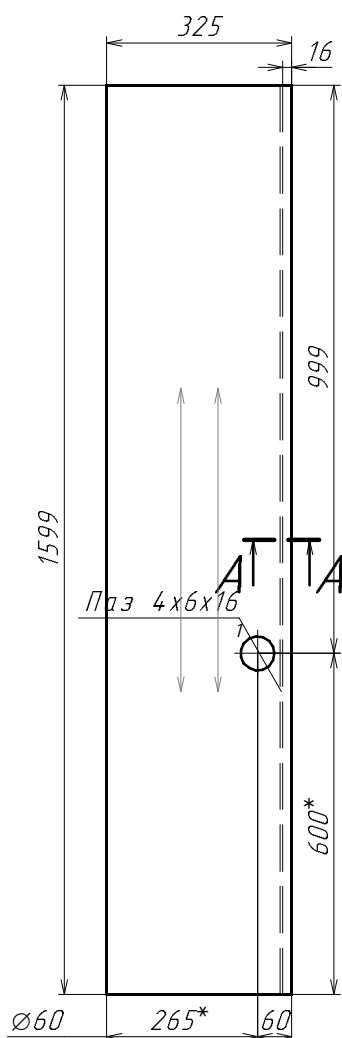

A-A 1 (Паз 4x6x16)

Тумба навесная.001	
Дно	
-	
ЛДСП 16мм	
Количество в изделии, шт.	1
Изготовить, шт.	1
Разработал	

A-A 1 (Паз 4x6x8)

Тумба навесная.007	
Торец ящика	
-	
ЛДСП 16мм	
Количество в изделии, шт.	2
Изготовить, шт.	2
Разработал	

A-A 1 (Паз 4x6x16)

Тумба навесная.002	
Столешница	
-	
ЛДСП 16мм	
Количество в изделии, шт.	2
Изготовить, шт.	2
Разработал	

A-A 1 (Паз 4x6x8)

Тумба навесная.010	
Боковина ящика	
-	
ЛДСП 16мм	
Количество в изделии, шт.	2
Изготовить, шт.	2
Разработал	

A-A 1 (Паз 4x6x8)

Тумба навесная.011	
Боковина ящика	
-	
ЛДСП 16мм	
Количество в изделии, шт.	3
Изготовить, шт.	3
Разработал	

№	D	H	X	Y	Z	Тип
	Ø60					
1	60		60	999		скв.

A-A 1 (Паз 4x6x16)

Тумба навесная.013	
Топ	
-	
МДФ 16мм	
Количество в изделии, шт.	1
Изготовить, шт.	1
Разработал	