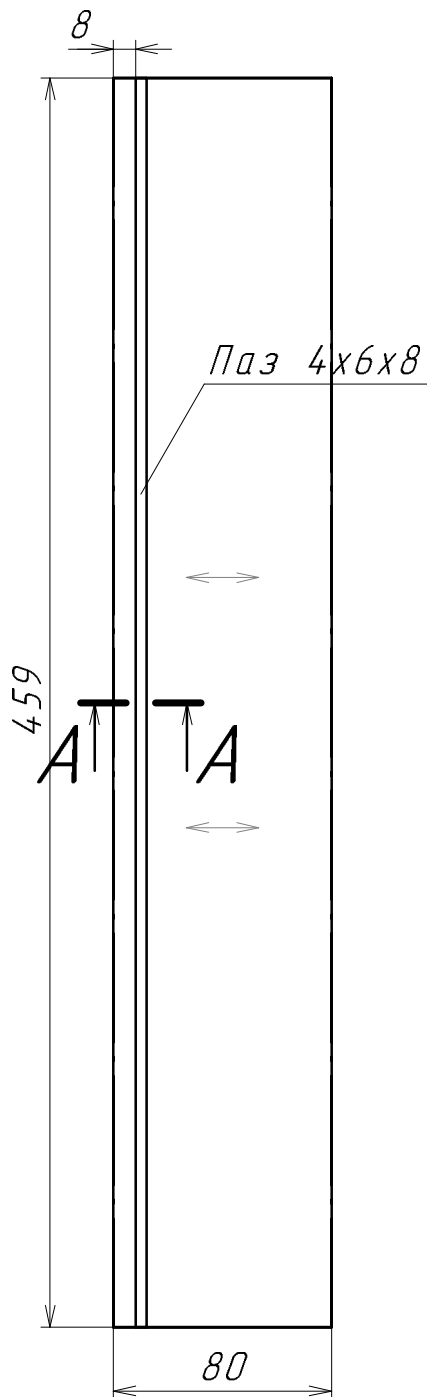

A-A 1 (Паз 4x6x16)

Тумба навесная.001	
Дно	
-	
ЛДСП 16мм	
Количество в изделии, шт.	1
Изготовить, шт.	1
Разработал	

A-A 1 (Паз 4x6x8)

Тумба навесная.007	
Торец ящика	
-	
ЛДСП 16мм	
Количество в изделии, шт.	2
Изготовить, шт.	2
Разработал	

A-A 1 (Паз 4x6x16)

Тумба навесная.002	
Столешница	
-	
ЛДСП 16мм	
Количество в изделии, шт.	2
Изготовить, шт.	2
Разработал	

A-A 1 (Паз 4x6x8)

Тумба навесная.010	
Боковина ящика	
-	
ЛДСП 16мм	
Количество в изделии, шт.	2
Изготовить, шт.	2
Разработал	

A-A 1 (Паз 4x6x8)

Тумба навесная.011	
Боковина ящика	
-	
ЛДСП 16мм	
Количество в изделии, шт.	3
Изготовить, шт.	3
Разработал	

№	D	H	X	Y	Z	Тип
	Ø60					
1	60		60	999		скв.

A-A 1 (Паз 4x6x16)

Тумба навесная.013	
Топ	
-	
МДФ 16мм	
Количество в изделии, шт.	1
Изготовить, шт.	1
Разработал	