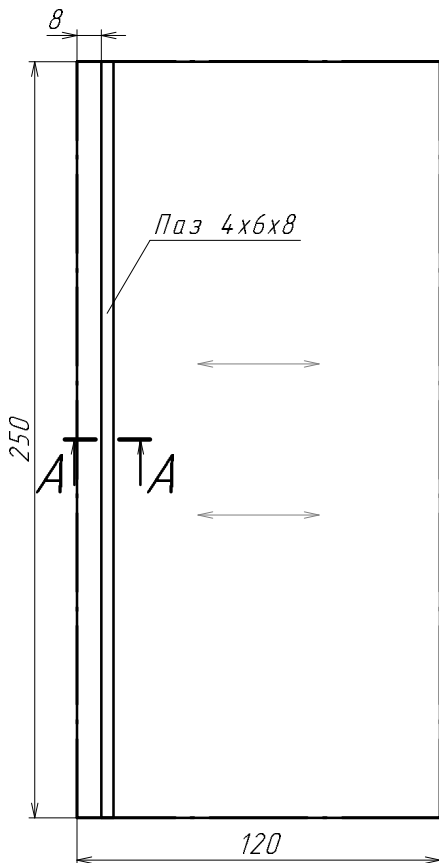

A-A 1 (Паз 4x6x16)

Тумба навесная.001	
Дно	
-	
ЛДСП 16мм	
Количество в изделии, шт.	1
Изготовить, шт.	1
Разработал	

A-A 1 (Паз 4x6x8)

Тумба навесная.007	
Торец ящика	
-	
ЛДСП 16мм	
Количество в изделии, шт.	2
Изготовить, шт.	2
Разработал	

A-A 1 (Паз 4x6x16)

Тумба навесная.002	
Столешница	
-	
ЛДСП 16мм	
Количество в изделии, шт.	2
Изготовить, шт.	2
Разработал	

A-A 1 (Паз 4x6x8)

Тумба навесная.010	
Боковина ящика	
-	
ЛДСП 16мм	
Количество в изделии, шт.	2
Изготовить, шт.	2
Разработал	

A-A 1 (Паз 4x6x8)

Тумба навесная.011	
Боковина ящика	
-	
ЛДСП 16мм	
Количество в изделии, шт.	3
Изготовить, шт.	3
Разработал	

№	D	H	X	Y	Z	Тип
	Ø60					
1	60		60	999		скв.

A-A 1 (Паз 4x6x16)

Тумба навесная.013	
Топ	
-	
МДФ 16мм	
Количество в изделии, шт.	1
Изготовить, шт.	1
Разработал	