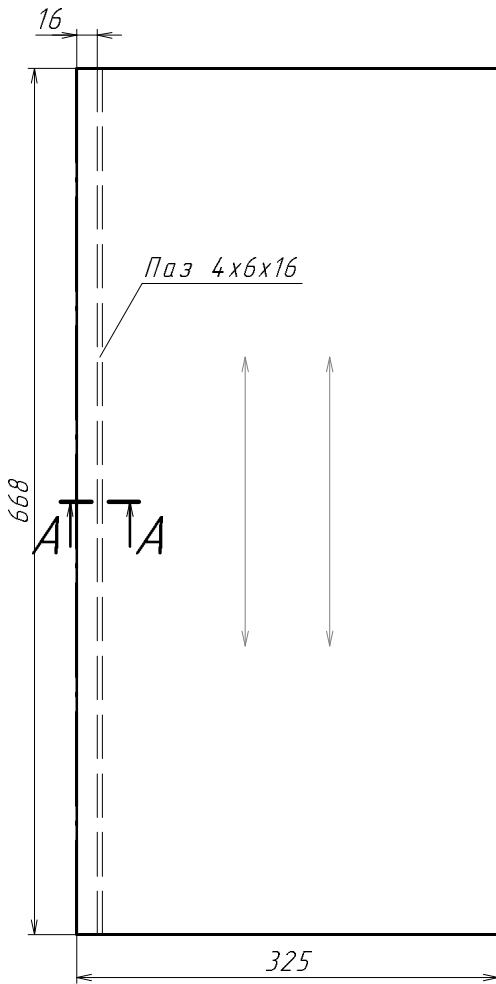

A-A 1 (Паз 4x6x16)

Тумба навесная.001	
Дно	
-	
ЛДСП 16мм	
Количество в изделии, шт.	1
Изготовить, шт.	1
Разработал	

A-A 1 (Паз 4x6x8)

Тумба навесная.007	
Торец ящика	
-	
ЛДСП 16мм	
Количество в изделии, шт.	2
Изготовить, шт.	2
Разработал	

A-A 1 (Паз 4x6x16)

Тумба навесная.002	
Столешница	
-	
ЛДСП 16мм	
Количество в изделии, шт.	2
Изготовить, шт.	2
Разработал	

A-A 1 (Паз 4x6x8)

Тумба навесная.010	
Боковина ящика	
-	
ЛДСП 16мм	
Количество в изделии, шт.	2
Изготовить, шт.	2
Разработал	

A-A 1 (Паз 4x6x8)

Тумба навесная.011	
Боковина ящика	
-	
ЛДСП 16мм	
Количество в изделии, шт.	3
Изготовить, шт.	3
Разработал	

№	D	H	X	Y	Z	Тип
	Ø60					
1	60		60	999		скв.

A-A 1 (Паз 4x6x16)

Тумба навесная.013	
Топ	
-	
МДФ 16мм	
Количество в изделии, шт.	1
Изготовить, шт.	1
Разработал	